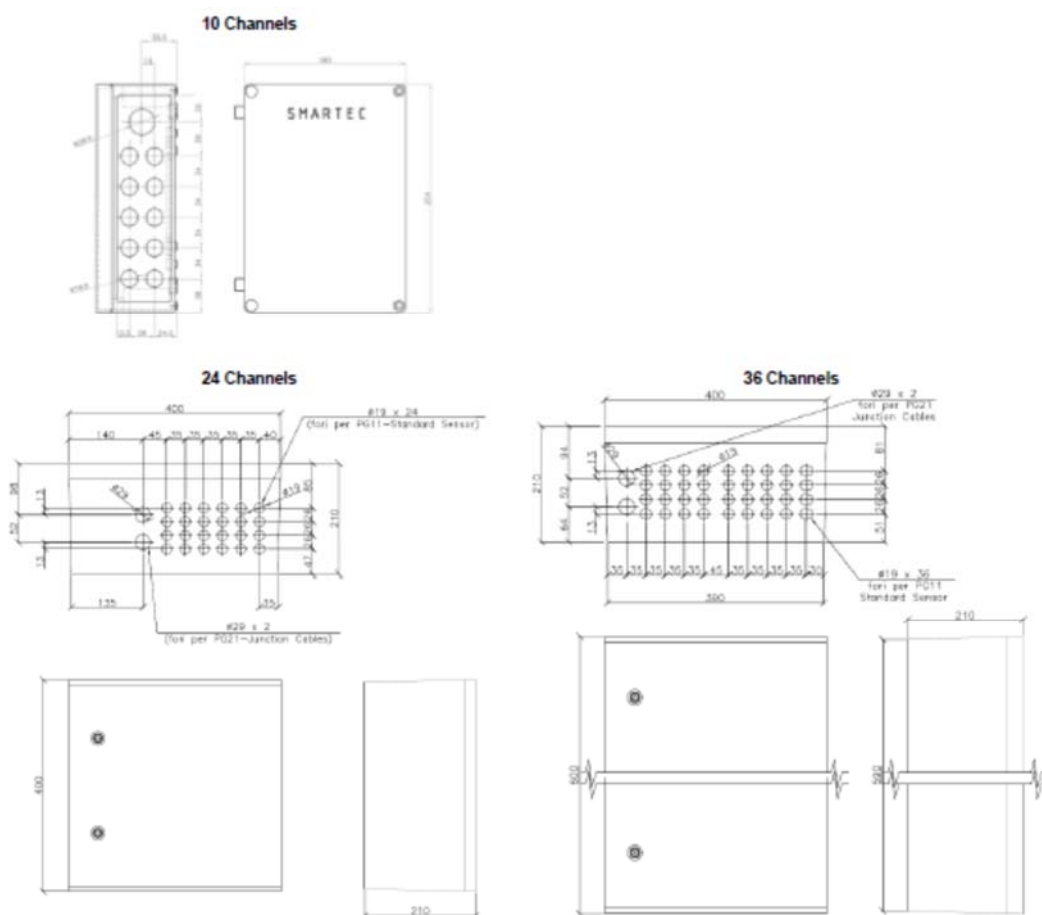

CONSTRUCTION ROBUSTE
CONCEPTION POLYVALENTE

Spécifiquement conçue et accessoirisée pour la détection à fibre optique.

Description

La boîte de connexion sert à raccorder les capteurs au câble multifibre principal. Elle comprend les adaptateurs requis pour brancher les deux connecteurs à fibre optique mâles situés à l'extrémité des câbles de détection et à l'extrémité du câble multifibre, ou pour brancher manuellement les capteurs à l'unité de lecture.

Quatre tailles standards de boîtes de connexion sont offertes. D'autres tailles sont également offertes sur demande. Le plus petit format permet le raccordement d'un capteur, alors que les autres permettent le raccordement de 10 à 24 capteurs, ou de 36 capteurs. Les formats qui peuvent recevoir le branchement de 24 et de 36 capteurs peuvent également accueillir des séparateurs SOFO et des coupleurs MuST.

Si la portion passive d'un capteur est trop longue, il est possible d'enrouler la longueur excédentaire dans la plus grande des boîtes.

Avantages

- Adaptateur pour le raccordement de capteurs
- Installation de séparateurs et de coupleurs
- Idéale pour des conditions extrêmes
- Compatible avec l'écrou des capteurs

Données techniques

	10 Canaux	24 Canaux	36 Canaux
Matériel:	Polyester insaturé renforcé de fibre de verre, IP66	Polyester insaturé renforcé de fibre de verre, IP66	Polyester insaturé renforcé de fibre de verre, IP66
Dimensions: (height, width, depth)	25 x18 x9 cm	40x40 x20 cm	60x40 x20 cm
Weight:	~4 Kg	~8 Kg	~11.5 Kg
Connexion de cable multifibre :	1	2 (plus sur demande)	2 (plus sur demande)